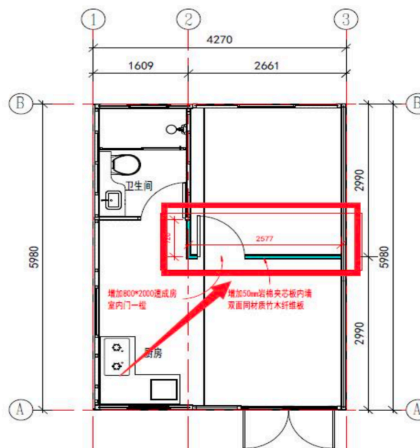

Configuración Opcional casa 26 m2

Num.	Parte	Descripción	Unit	Cant	Precio (sin IVA) €	Total (con IVA) €	Fotos de referencia
1	Habitación extra	Muro extra con puerta para hacer una habitación independiente al salón	Set		690,00 €	- €	Instalación no incluida
2	Exteriores	Parapeto y canalón en 4 lados (26sqm)	Set		590,00 €	- €	
3	Ventanas	Ventanas aluminio rotura puente térmico	Set (4)		320,00 €	- €	
4		Mosquiteras en ventanas	Set (4)		120,00 €	- €	
5	Panales solares y batería	Kit completo 1 kW con batería No incluye montaje	Set		1.650,00 €	- €	
6		Kit completo 3 kW con batería No incluye montaje	Set		4.350,00 €	- €	
7		Kit completo 5 kW con batería No incluye montaje	Set		5.575,00 €	- €	

0,0

<----- OPCION HABITACION EXTRA